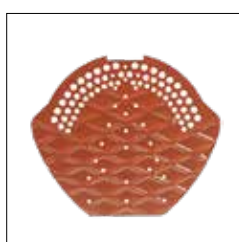

Anfang- und Endscheibe ALU:

Sie ermöglichen einen dauerhaften Abschluss gegen Vogeleinflug am First- und Gratfang. Leichte Anpassung an jedem First- und Gratziegel möglich. Die rautenförmig eingebrachte Sicking sorgt für eine stabile Aussteifung der Endscheibe. Aluminium, 2-farbig beschichtet.