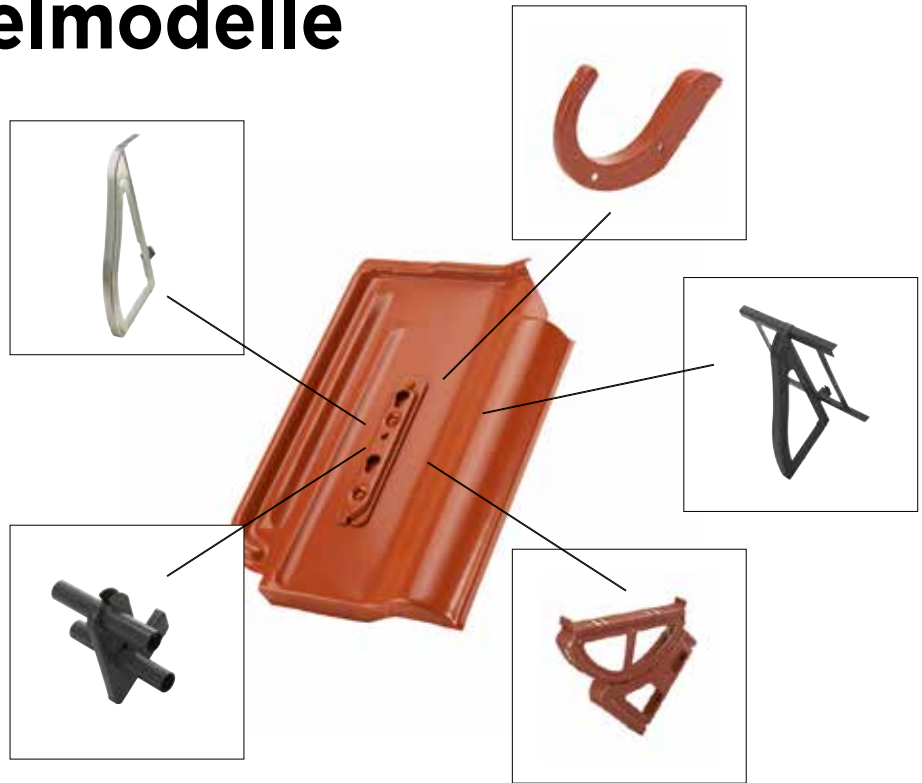

# Click17 Ziegelmodelle

### Ein Click und fertig

- Metallgrundplatte verzinkt oder pulverbeschichtet
- Perfekte Verriegelung durch Sicherheitsbolzen
- Sekundenschnelle Montage ohne zusätzliches Werkzeug
- Bitumenkorrosion ausgeschlossen
- Passgenau für Bitumen und Ziegel/Dachsteine