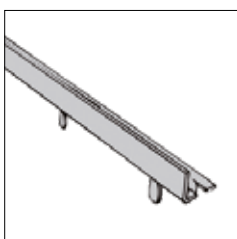

Steinbock Winkelschneerechen

Artikel	Beschreibung	Passend für
1803000	Welle P6 Structa; zum Schneeschutz auf Welleternit- und Structadächern	Welle P6 177/51 / Structa 40 x 40 x 4 x 3.000 mm, feuerverzinkt